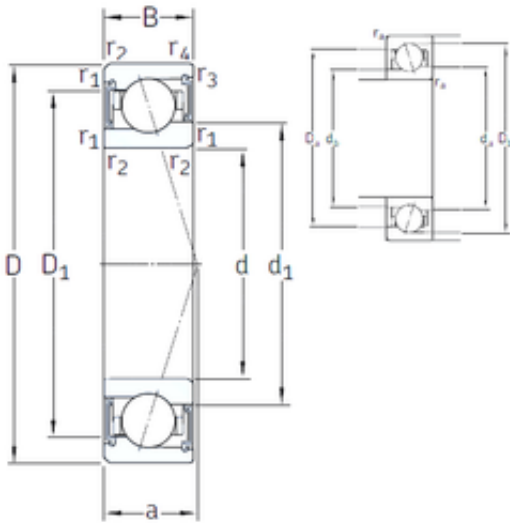

NTN Bearing Driveshaft do Brasil

70 mm x 100 mm x 16 mm 70 mm x 100 mm x 16 mm SNFA VEB /S 70 /S 7CE1 angular contact ball bearings

Bearing No. VEB /S 70 /S 7CE1

VEB /S 70 /S 7CE1 Bearing 2D drawings and 3D CAD models

Size	70x100x16 mm
Bore Diameter	70 mm
Outer Diameter	100 mm
Width	16 mm
d	70 mm
D	100 mm
B	16 mm
C	16 mm
a	20 mm
d1	79,3 mm
r1 min.	1 mm
r2 min.	1 mm
r3 min.	0,3 mm
r4 min.	0,3 mm
D1	90,5 mm
da min.	74,6 mm
Da max.	95,4 mm
db min	74,6 mm
ra max.	1 mm
rb max.	0,3 mm
dh	8,4 mm
Db max	97,6 mm
Weight	0,32 Kg
Basic dynamic load rating (C)	22,1 kN