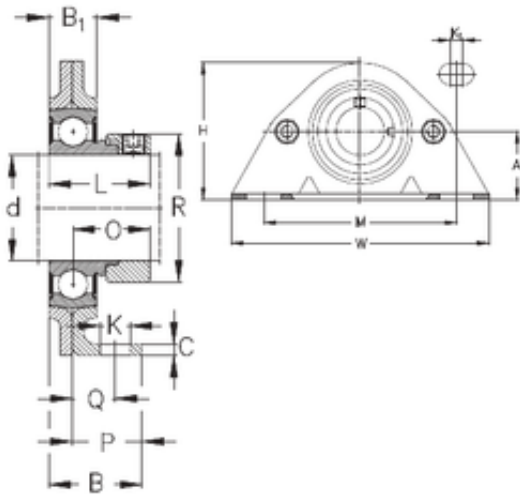

NTN Bearing Driveshaft do Brasil

NKE PBS15 bearing units

Bearing No. PBS15

Bore Diameter	15 mm
d	15 mm
P	25,4 mm
Q	15 mm
K1	5,6 mm
O	22,1 mm
A	30,2 mm
B	32,5 mm
B1	14,2 mm
C	2,6 mm
H	59,6 mm
K	10,5 mm
L	28,6 mm
M	92 mm
R	28 mm
W	123,8 mm

PBS15 Bearing 2D drawings and 3D CAD models