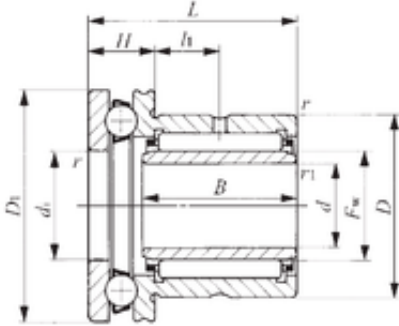

NTN Bearing Driveshaft do Brasil

12 mm x 24 mm x 16,5 mm 12 mm x 24 mm x 16,5 mm IKO NAXI 1223 complex bearings

Bearing No. NAXI 1223

Bore Diameter	12 mm
Outer Diameter	24 mm
d	12 mm
Fw	15 mm
D	24 mm
D1	28 mm
B	16,5 mm
d1	15 mm
r min.	0,3 mm
r1 min.	0,3 mm
H	9 mm
L	23 mm
L1	6,5 mm
da min.	23 mm
db	14 mm
Weight	0,0555 Kg
Dynamic load rating radial (C)	12,3 kN
Dynamic load rating axial (C)	9,93 kN
Static load rating radial (C0)	14,9 kN
Static load rating axial (C0)	12,2 kN

NAXI 1223 Bearing 2D drawings and 3D CAD models