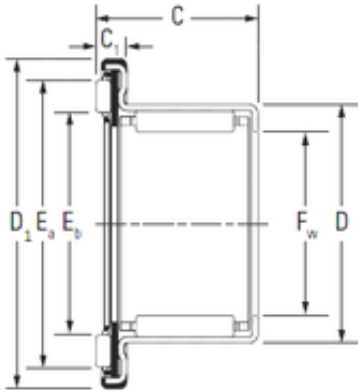

### Timken RAX 712 complex bearings

Bearing No. RAX 712

Size	12x27.5x14.2 mm
Bore Diameter	12 mm
Outer Diameter	27,5 mm
Width	14,2 mm
Fw	12 mm
D	18 mm
D1	27,5 mm
C	14,2 mm
C1	4,2 mm
Ea	22,6 mm
Eb	15 mm
Weight	0,017 Kg
Dynamic load rating radial (C)	6,3 kN
Dynamic load rating axial (C)	6,9 kN
Static load rating radial (C0)	7,2 kN
Static load rating axial (C0)	17,7 kN

RAX 712 Bearing 2D drawings and 3D CAD models