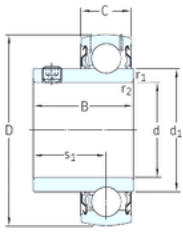

NTN Bearing Driveshaft do Brasil

YAT

63,5 mm x 125 mm x 69,9 mm 63,5 mm x 125 mm x 69,9 mm SKF YAR214-208-2F deep groove ball bearings

Bearing No. YAR214-208-2F

Size	63.5x125x69.9 mm
Bore Diameter	63,5 mm
Outer Diameter	125 mm
Width	69,9 mm
d	63,5 mm
D	125 mm
B	69,9 mm
C	28 mm
d1	87 mm
r1 min.	1,5 mm
r2 min.	1,5 mm
s1	39,7 mm
Weight	2,4 Kg
Basic dynamic load rating (C)	62,4 kN
Basic static load rating (C0)	44 kN
Fatigue load limit (Pu)	1,86

YAR214-208-2F Bearing 2D drawings and 3D CAD models