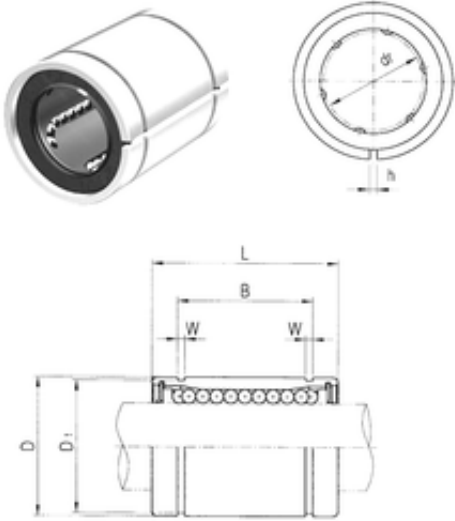

## NTN Bearing Driveshaft do Brasil

12 mm x 22 mm x 22,9 mm 12 mm x 22 mm x 22,9 mm Samick LME12UUAJ linear bearings

Bearing No. LME12UUAJ

Size	12x22x22.9 mm
Bore Diameter	12 mm
Outer Diameter	22 mm
Width	22,9 mm
d	12 mm
D	22 mm
h	1,5 mm
B	22,9 mm
D1	21 mm
L	32 mm
W	1,3 mm
Weight	0,041 Kg
Basic dynamic load rating (C)	0,41 kN

LME12UUAJ Bearing 2D drawings and 3D CAD models