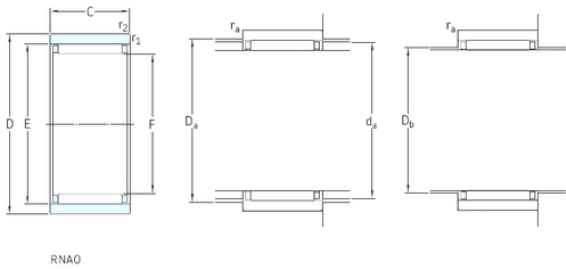

## NTN Bearing Driveshaft do Brasil

### SKF RNAO20x32x12 needle roller bearings

Bearing No. RNAO20x32x12

Size	20x32x12 mm
Bore Diameter	20 mm
Outer Diameter	32 mm
Width	12 mm
Fw	20 mm
D	32 mm
C	12 mm
r1 min.	0,3 mm
r2 min.	0,3 mm
E	26 mm
Da	26,5 mm
ra max.	0,3 mm
da	25,6 mm
Db	20,4 mm
Weight	0,038 Kg
Basic dynamic load rating (C)	12,8 kN
Basic static load rating (C0)	16,3 kN
Fatigue load limit (Pu)	1,96
Reference speed	19000 r/min

RNAO20x32x12 Bearing 2D drawings and 3D CAD models