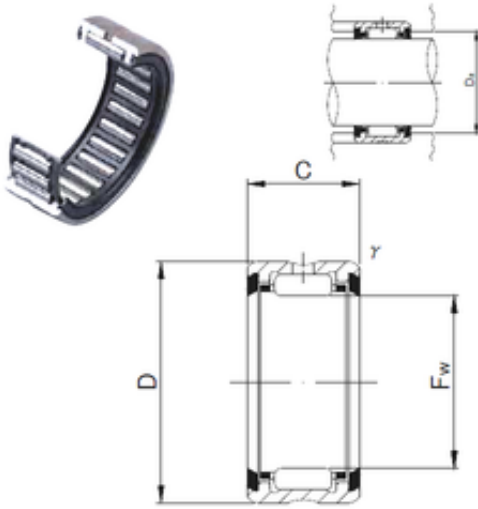

## NTN Bearing Driveshaft do Brasil

### JNS RNA 6905UU needle roller bearings

Bearing No. RNA 6905UU

Size	30x42x30 mm
Bore Diameter	30 mm
Outer Diameter	42 mm
Width	30 mm
Fw	30 mm
D	42 mm
C	30 mm
r min.	0,3 mm
Da max.	40 mm
Weight	0,11 Kg
Basic dynamic load rating (C)	39,2 kN
Basic static load rating (C0)	58,6 kN