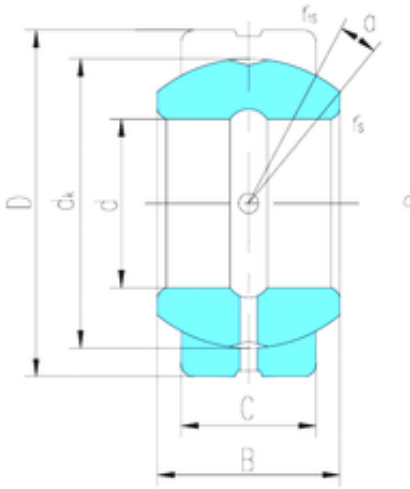

## NTN Bearing Driveshaft do Brasil

152,4 mm x 222,25 mm x 120,65 mm 152,4 mm  
x 222,25 mm x 120,65 mm LS GEZ152ES plain  
bearings

Bearing No. GEZ152ES

Size	152.4x222.25x120.65 mm
Bore Diameter	152,4 mm
Outer Diameter	222,25 mm
Width	120,65 mm
d	152,4 mm
D	222,25 mm
B	120,65 mm
C	104,775 mm
dk	207 mm
r min.	1 mm
r1 min.	1 mm
Angle	5 °
Weight	17,5 Kg
Basic dynamic load rating (C)	1730 kN

GEZ152ES Bearing 2D drawings and 3D CAD models