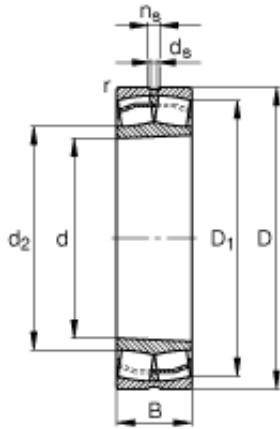

NTN Bearing Driveshaft do Brasil

60 mm x 130 mm x 46 mm 60 mm x 130 mm x 46 mm FAG 22312-E1-K-T41A spherical roller bearings

Bearing No. 22312-E1-K-T41A

22312-E1-K-T41A Bearing 2D drawings and 3D CAD models

Size	60x130x46 mm
Bore Diameter	60 mm
Outer Diameter	130 mm
Width	46 mm
d	60 mm
D	130 mm
B	46 mm
D_1	110,1 mm
$D_{a \max}$	118 mm
d_2	74,8 mm
$d_{a \min}$	72 mm
d_s	3,2 mm
n_s	6,5 mm
$r_{a \max}$	2,1 mm
r_{\min}	2,1 mm
m	2,8 kg / Weight
C_r	310000 N / Dynamic load rating (radial)
e	0,35
Y_1	1,91
Y_2	2,85
C_{0r}	310000 N / Static load rating (radial)
Y_0	1,87

NTN Bearing Driveshaft do Brasil

n_G	5400 1/min / Limiting speed
n_B	4300 1/min