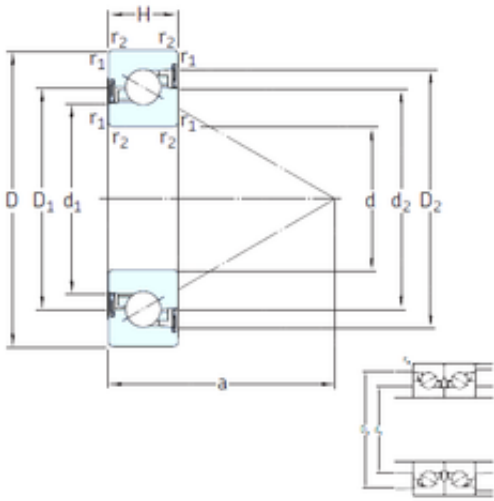

NTN Bearing Driveshaft do Brasil

25 mm x 52 mm x 15 mm 25 mm x 52 mm x 15 mm SKF BSA 205 CG-2RZ thrust ball bearings

Bearing No. BSA 205 CG-2RZ

BSA 205 CG-2RZ Bearing 2D drawings and 3D CAD models

Size	25x52x15 mm
Bore Diameter	25 mm
Outer Diameter	52 mm
Width	15 mm
d	25 mm
D	52 mm
B	15 mm
C	15 mm
H	15 mm
a	44 mm
d1	33 mm
d2	38 mm
r1 min.	1 mm
r2 min.	1 mm
D1	38,6 mm
D2	44,7 mm
da min.	32 mm
Da max.	47,5 mm
ra max.	1 mm
Weight	0,15 Kg
Basic dynamic load rating (C)	22,4 kN
Basic static load rating (C0)	52 kN
(Grease) Lubrication Speed	9 000 r/min