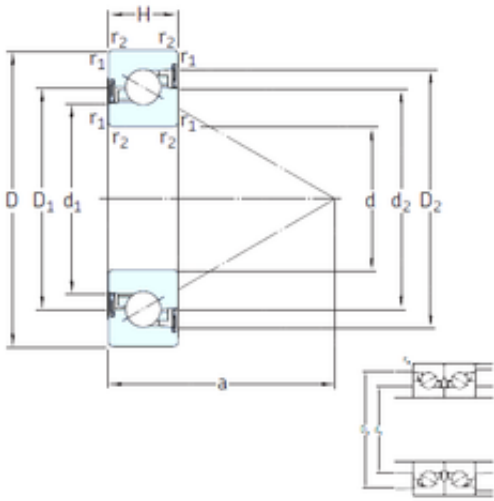

## NTN Bearing Driveshaft do Brasil

25 mm x 52 mm x 15 mm 25 mm x 52 mm x 15 mm SKF BSA 205 CG-2RZ thrust ball bearings

Bearing No. BSA 205 CG-2RZ

Size	25x52x15 mm
Bore Diameter	25 mm
Outer Diameter	52 mm
Width	15 mm
d	25 mm
D	52 mm
B	15 mm
C	15 mm
H	15 mm
a	44 mm
d1	33 mm
d2	38 mm
r1 min.	1 mm
r2 min.	1 mm
D1	38,6 mm
D2	44,7 mm
da min.	32 mm
Da max.	47,5 mm
ra max.	1 mm
Weight	0,15 Kg
Basic dynamic load rating (C)	22,4 kN
Basic static load rating (C0)	52 kN
(Grease) Lubrication Speed	9 000 r/min

BSA 205 CG-2RZ Bearing 2D drawings and 3D CAD models