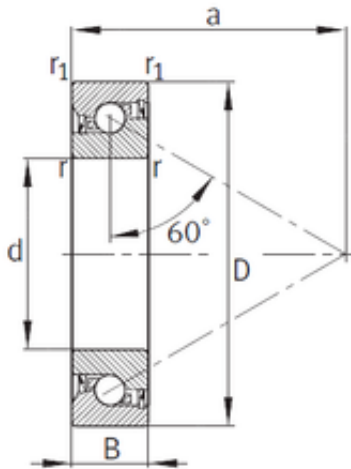

NTN Bearing Driveshaft do Brasil

15 mm x 35 mm x 11 mm 15 mm x 35 mm x 11 mm FAG 7602015-2RS-TVP thrust ball bearings

Bearing No. 7602015-2RS-TVP

Size	15x35x11 mm
Bore Diameter	15 mm
Outer Diameter	35 mm
Width	11 mm
d	15 mm
D	35 mm
B	11 mm
C	11 mm
Angle (°)	60 °
a	27,5 mm
r min.	0,6 mm
r1 min.	0,6 mm
Da	30 mm
da	20,5 mm
Weight	0,052 Kg
Basic dynamic load rating (C)	13,1 kN
Basic static load rating (C0)	24,7 kN

7602015-2RS-TVP Bearing 2D drawings and 3D CAD models