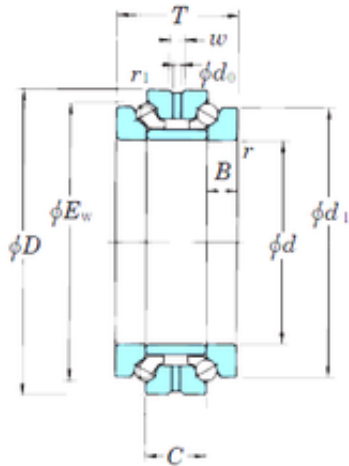

NTN Bearing Driveshaft do Brasil

120 mm x 165 mm x 13,5 mm 120 mm x 165 mm x 13,5 mm KOYO 239424B thrust ball bearings

Bearing No. 239424B

Size	120x165x54 mm
Bore Diameter	120 mm
Outer Diameter	165 mm
Width	54 mm
d	120 mm
D	165 mm
Ew	154,5 mm
T	54 mm
B	13,5 mm
C	27 mm
Angle (°)	60 °
d1	150 mm
r min.	1,1 mm
r1 min.	0,6 mm
W	8 mm
Weight	3,12 Kg
Basic dynamic load rating (C)	64,9 kN
Basic static load rating (C0)	185 kN
(Grease) Lubrication Speed	2 400 r/min

239424B Bearing 2D drawings and 3D CAD models