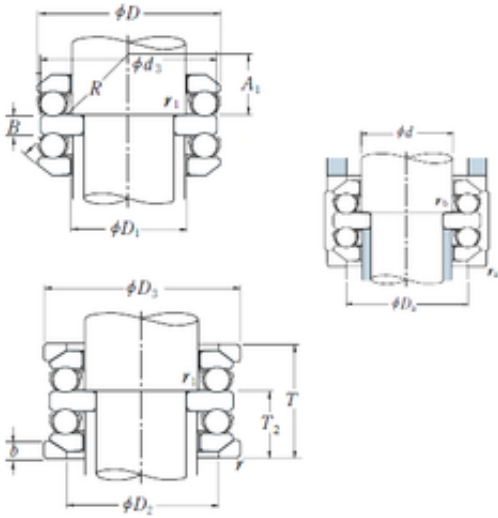

## NTN Bearing Driveshaft do Brasil

180 mm x 250 mm x 21 mm 180 mm x 250 mm  
x 21 mm NSK 54236XU thrust ball bearings

Bearing No. 54236XU

54236XU Bearing 2D drawings and 3D CAD models

Size	180x250x118 mm
Bore Diameter	180 mm
Outer Diameter	250 mm
Width	118 mm
d	180 mm
d2	150 mm
D	250 mm
T	118 mm
T2	69,5 mm
b	21,5 mm
d3	249 mm
r min.	1,5 mm
r1 min.	2 mm
A1	108,5 mm
B	21 mm
D1	183 mm
D2	210 mm
D3	260 mm
R	200 mm
Da max.	210 mm
ra max.	1,5 mm
rb max.	2 mm
Weight	20,6 Kg
Basic dynamic load rating (C)	284 kN
Basic static load rating (C0)	955 kN

## NTN Bearing Driveshaft do Brasil

(Grease) Lubrication Speed

800 r/min