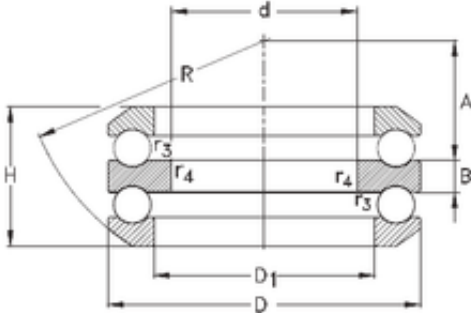

NTN Bearing Driveshaft do Brasil

100 mm x 170 mm x 15 mm 100 mm x 170 mm
x 15 mm NKE 54224-MP thrust ball bearings

Bearing No. 54224-MP

Size	100x170x71.6 mm
Bore Diameter	100 mm
Outer Diameter	170 mm
Width	71,6 mm
d	100 mm
D	170 mm
H	71,6 mm
r1 min.	1,1 mm
r2 min.	1,1 mm
r3 min.	1,1 mm
r4 min.	1,1 mm
A	58,5 mm
B	15 mm
D1	123 mm
R	125 mm
Weight	5,05 Kg
Basic dynamic load rating (C)	140 kN
Basic static load rating (C0)	400 kN

54224-MP Bearing 2D drawings and 3D CAD models