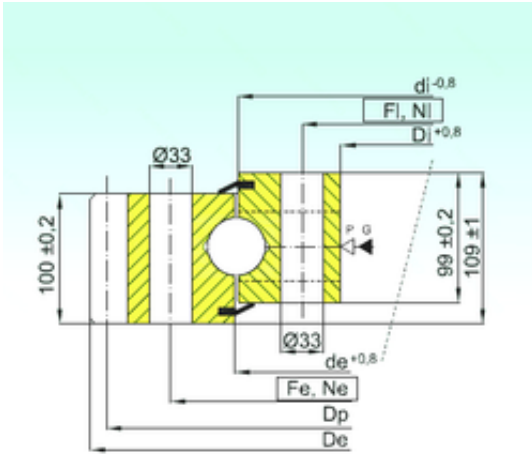

NTN Bearing Driveshaft do Brasil

ISB EB1.50.2355.400-1SPPN thrust ball bearings

Bearing No. EB1.50.2355.400-1SPPN

EB1.50.2355.400-1SPPN Bearing 2D drawings and 3D CAD models

Size	2184x2604.8x109 mm
Bore Diameter	2184 mm
Outer Diameter	2604,8 mm
Width	109 mm
d	2184 mm
D	2604,8 mm
H	109 mm
de	2357 mm
Z	160 mm
m	16 mm
di	2353 mm
Di	2184 mm
Dp	2560 mm
De	2604,8 mm
Fe	2460 mm
Ne	54 mm
Fi	2250 mm
Ni	54 mm