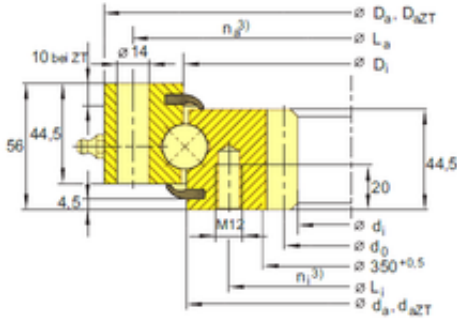

## SIGMA ESI 20 0644 thrust ball bearings

Bearing No. ESI 20 0644

Bore Diameter	546 mm
Outer Diameter	716 mm
d	546 mm
D	716 mm
Da	716 mm
Z	93 mm
m	6 mm
di	546 mm
diZT	641 mm
Di	645,5 mm
da	642,5 mm
La	690 mm
na	36 mm
ni	36 mm
Li	605 mm
d0	558 mm
DaZT	714 mm

ESI 20 0644 Bearing 2D drawings and 3D CAD models