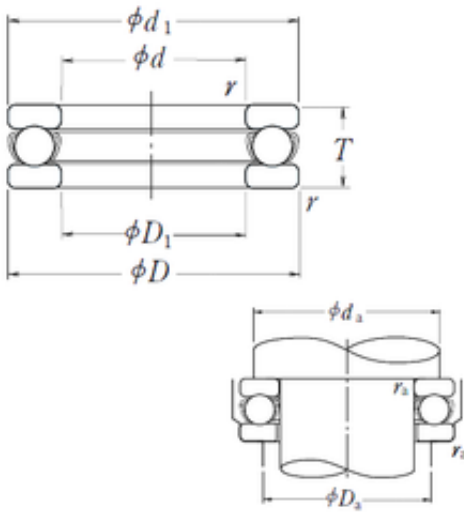

NTN Bearing Driveshaft do Brasil

51228X Bearing 2D drawings and 3D CAD models

NSK 51228X thrust ball bearings

Bearing No. 51228X

Size	140x200x46 mm
Bore Diameter	140 mm
Outer Diameter	200 mm
Width	46 mm
d	140 mm
D	200 mm
T	46 mm
d1	197 mm
r min.	1,5 mm
D1	143 mm
da min.	176 mm
Da max.	164 mm
ra max.	1,5 mm
Weight	4,3 Kg
Basic dynamic load rating (C)	186 kN
Basic static load rating (C0)	575 kN
(Grease) Lubrication Speed	1000 r/min
SRI	11.15
hidYobi	51228X
LangID	1
D_	200
SREX	0.08
C	186
B_	46
hidTable	ecat_NSSDTB
Oil rpm	1500

NTN Bearing Driveshaft do Brasil

SRE	11.15
mass	4.3
GRS rpm	1000
ra	1.5
SRIX	0.08
D_a	164
SRIN	0
C0	575
SREN	0
D_1	143
Prod_Type3	TB_SD_WFS
da	176
DA_	20.638
Z_	22
yobi	51228X
SDM_	170
r	1.5
T_	46
KBRG	5111