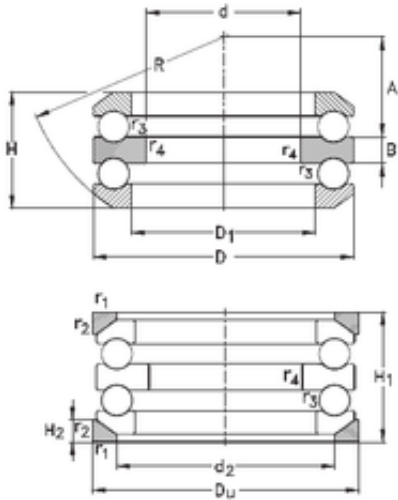

NTN Bearing Driveshaft do Brasil

20 mm x 52 mm x 8 mm 20 mm x 52 mm x 8 mm NKE 54305+U305 thrust ball bearings

Bearing No. 54305+U305

Size	20x52x37.6 mm
Bore Diameter	20 mm
Outer Diameter	52 mm
Width	37,6 mm
d	20 mm
D	52 mm
H	37,6 mm
d2	38 mm
r1 min.	1 mm
r2 min.	1 mm
r3 min.	0,3 mm
r4 min.	0,3 mm
A	18 mm
B	8 mm
D1	27 mm
H1	42 mm
H2	6 mm
R	45 mm
Weight	0,36 Kg
Basic dynamic load rating (C)	34,5 kN
Basic static load rating (C0)	55 kN

54305+U305 Bearing 2D drawings and 3D CAD models