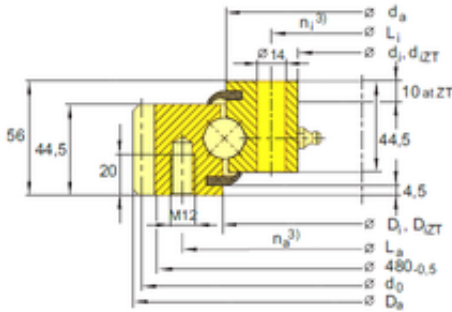

NTN Bearing Driveshaft do Brasil

SIGMA ESA 20 0844 thrust ball bearings

Bearing No. ESA 20 0844

Bore Diameter	772 mm
Outer Diameter	950,1 mm
d	772 mm
D	950,1 mm
Da	950,1 mm
Z	117 mm
m	8 mm
di	772 mm
diZT	774 mm
Di	845,5 mm
DiZT	847 mm
da	842,5 mm
La	885 mm
na	36 mm
ni	40 mm
Li	798 mm
d0	936 mm

ESA 20 0844 Bearing 2D drawings and 3D CAD models