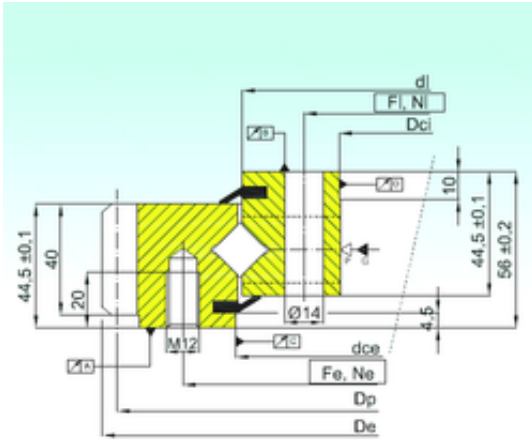

# NTN Bearing Driveshaft do Brasil

ER1.14.1094.201-3STPN Bearing 2D drawings and 3D CAD models

ISB ER1.14.1094.201-3STPN thrust roller bearings

Bearing No. ER1.14.1094.201-3STPN

Size	1024x1198.1x56 mm
Bore Diameter	1024 mm
Outer Diameter	1198,1 mm
Width	56 mm
d	1024 mm
D	1198,1 mm
H	56 mm
Z	148 mm
m	8 mm
di	1093 mm
Dp	1184 mm
De	1198,1 mm
Fe	1135 mm
Ne	44 mm
Fi	1048 mm
Ni	48 mm
Dci	1024 mm
dce	1097 mm